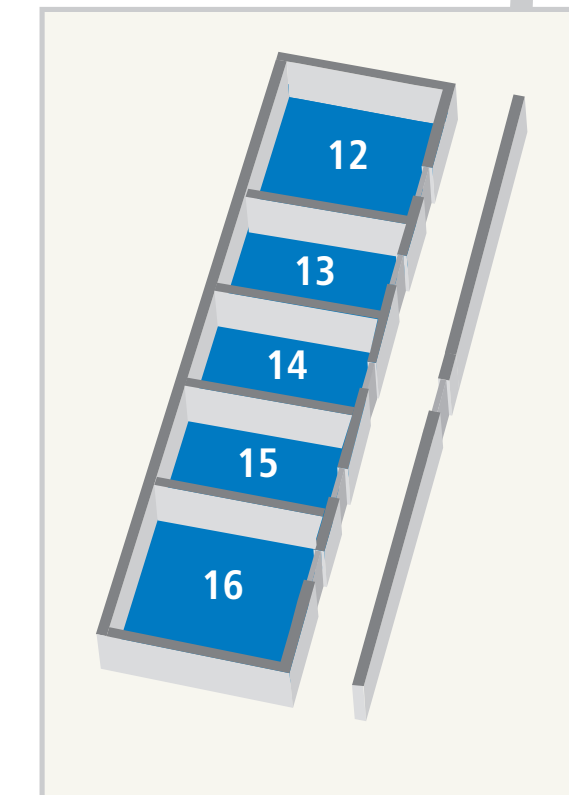

INDKØRSEL CHRISTIANSLUNDSVEJ

- Handicapparkering
- Garderobe
- Toiletter
- Handicappedtoiletter
- Kørestolsrampe
- Phonac Mylink+ A B C D E
- Trappeopgang/elevator
- Auditorium
- Mødelokaler
- Saloner/Grupperum/Bureau
- Restaurant/Selskabslokaler
- Administration/Kontorer/Køkken/Depoter/Teknik