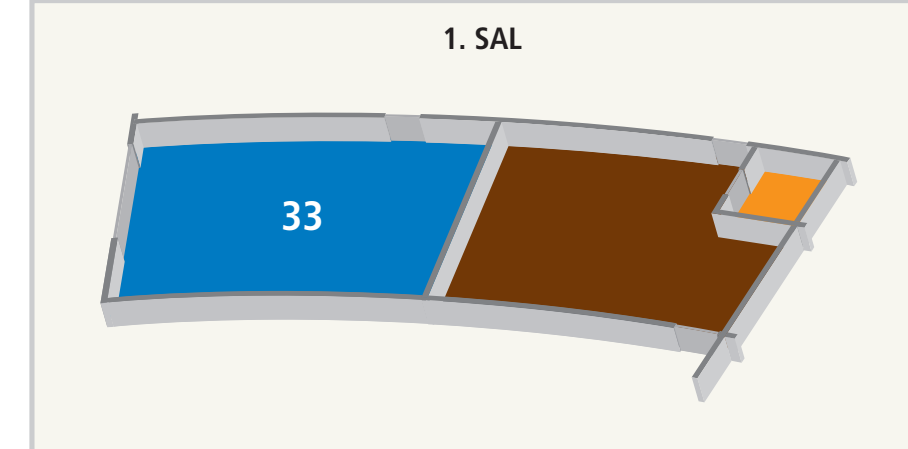

INDKØRSEL CHRISTIANSLUNDSVEJ

- Handicapparkering
- Garderobe
- Toiletter
- Handicappedtoiletter
- Kørestolsrampe
- Phonac Mylink+ A B C D E
- Trappeopgang/elevator
- Auditorium
- Mødelokaler
- Saloner/Grupperum/Bureau
- Restaurant/Selskabslokaler
- Administration/Kontorer/Køkken/Depoter/Teknik