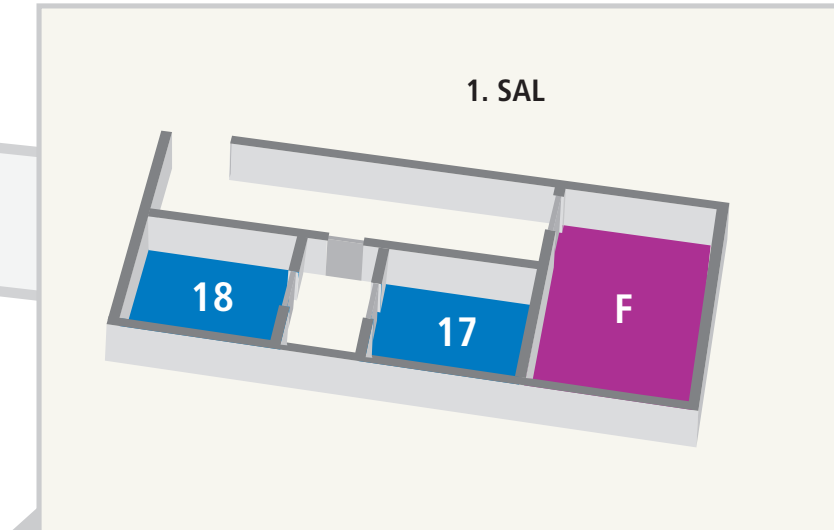

INDKØRSEL CHRISTIANSLUNDSVEJ

- Handicapparkering
- Garderobe
- Toiletter
- Handicappedtoiletter
- Kørestolsrampe
- Phonac Mylink+ A B C D E
- Trappeopgang/elevator
- Auditorium
- Mødelokaler
- Saloner/Grupperum/Bureau
- Restaurant/Selskabslokaler
- Administration/Kontorer/Køkken/Depoter/Teknik