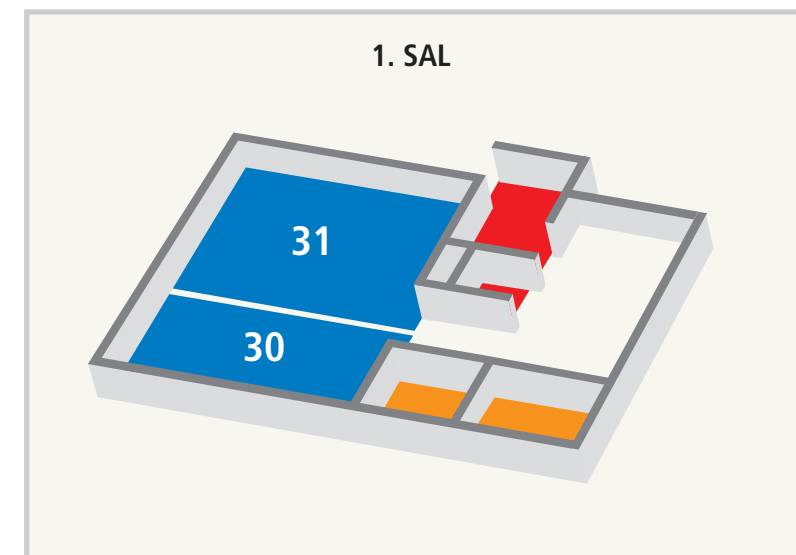

INDKØRSEL CHRISTIANSLUNDSVEJ

- Handicapparkering
- Garderobe
- Toiletter
- Handicappedtoiletter
- Kørestolsrampe
- Phonac Mylink+ A B C D E
- Trappeopgang/elevator
- Auditorium
- Mødelokaler
- Saloner/Grupperum/Bureau
- Restaurant/Selskabslokaler
- Administration/Kontorer/Køkken/Depoter/Teknik